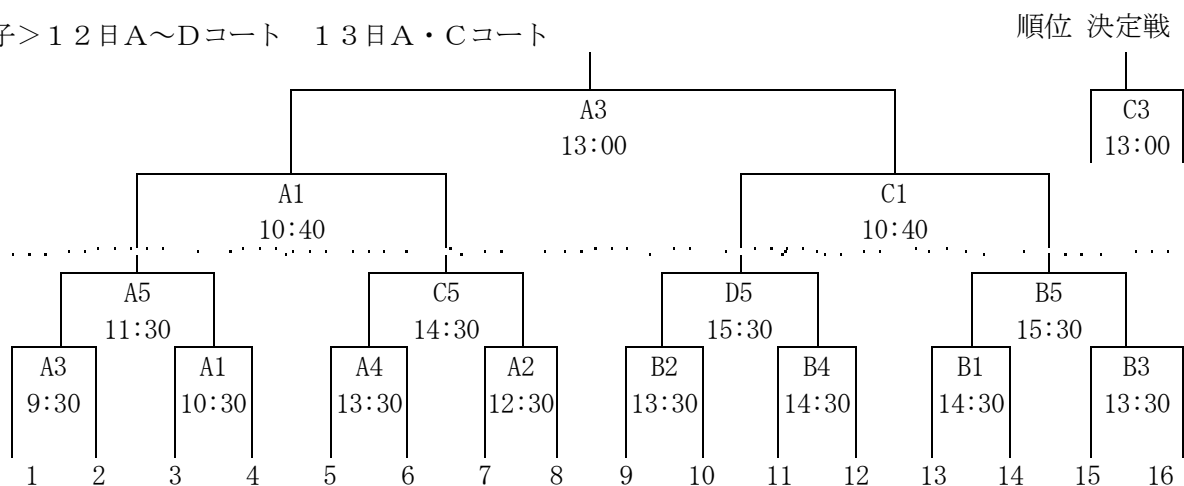

<女子> 12日A~Dコート 13日A・Cコート