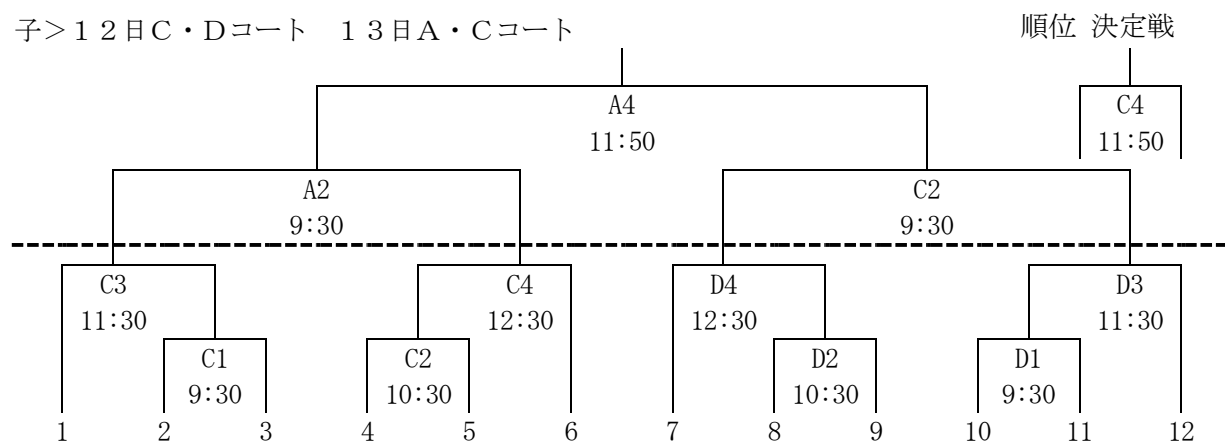

12 組み合わせ 6月24日(水)、県専門部会で責任抽選を行う。抽選は各地区1位チームをシード抽選し、その後2・3位チームの抽選を行う。さらに4・5位チームの抽選を行う。

<男子> 12日C・Dコート 13日A・Cコート