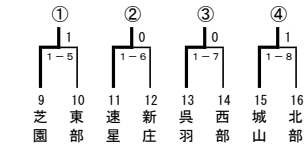

	堀川	奥田	山室	西部	勝敗	順位
堀川	-	3-0	3-2	3-0	3-0	1
奥田	0-3	-	3-0	3-0	2-1	2
山室	2-3	0-3	-	0-3	0-3	4
西部	0-3	0-3	3-0	-	1-2	3

Bリーグ

	速星	奥羽	芝園	八尾	勝敗	順位
速星	-	0-3	3-0	3-0	2-1	2
奥羽	3-0	-	3-0	3-1	3-0	1
芝園	0-3	0-3	-	3-2	1-2	3
八尾	0-3	1-3	2-3	-	0-3	4

Aリーグ

	和合	山室	奥田	藤ノ木	勝敗	順位
和合	-	3-1	3-1	3-1	3-0	1
山室	1-3	-	2-3	3-2	1-2	3
奥田	1-3	3-2	-	3-1	2-1	2
藤ノ木	1-3	2-3	1-3	-	0-3	4

Bリーグ

	芝園	速星	奥羽	城山	勝敗	順位
芝園	-	2-3	3-0	3-0	2-1	2
速星	3-2	-	3-0	3-0	3-0	1
奥羽	0-3	0-3	-	3-2	1-2	3
城山	0-3	0-3	0-3	-	0-3	4

試合順 第一試合：①-④、②-③ 第二試合：①-③、②-④ 第三試合：①-②、③-④

試合順 第一試合：①-④、②-③ 第二試合：①-③、②-④ 第三試合：①-②、③-④

予選トーナメント

予選トーナメント

男子シングルス (1)

1 松浦 昊徳 (堀川)		二上 航己 (奥田)	24
2 松下 智紀 (藤ノ木)		押川 颯真 (藤ノ木)	25
3 藤井 一輝 (大泉)		山本 定長 (呉羽)	26
4 佐藤 正隆 (北部)		大西 和徳 (富大附属)	27
5 吉田 琉生 (富大附属)		石川 椋太 (大泉)	28
6 酒井 歩 (東部)		北川 颯汰 (新庄)	29
7 桐谷 峻正 (八尾)		九里 光哉 (岩瀬)	30
8 松崎 優斗 (芝園)		村上 司 (富山聴覚)	31
9 九里 敏生 (岩瀬)		水野 稜也 (山室)	32
10 竹森麟汰郎 (山田)		平井 康太郎 (堀川)	33
11 村崎 亜門 (速星)		谷井 優希 (城山)	34
12 別府 良太郎 (山室)		竹林 正晟 (興南)	35
13 上野快翔 (和合)		川口 優斗 (三成)	36
14 多葉田 大地 (城山)		槻 大晟 (西部)	37
15 田村 龍吾 (三成)		山本 涼介 (大沢野)	38
16 春海 暢昭 (奥田)		竹内 維 (北部)	39
17 安田 康聖 (新庄)		三浦 桔平 (速星)	40
18 西島 魁人 (興南)		朝山 史也 (東部)	41
19 石葉 竜弥 (堀川)		木田 雅夫 (片山学園)	42
20 田島 蒼空 (西部)		栗山 拓弥 (八尾)	43
21 杉越 咲哉 (大沢野)		勝本 航志朗 (芝園)	44
22 森田 智忠 (片山学園)		中田琉雅 (和合)	45
23 松井 蓮 (呉羽)			