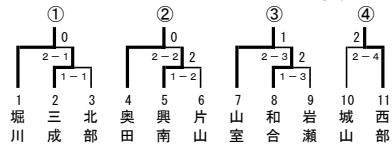

	堀川	奥田	山室	西部	勝敗	順位
堀川	-	3-0	3-2	3-0	3-0	1
奥田	0-3	-	3-0	3-0	2-1	2
山室	2-3	0-3	-	0-3	0-3	4
西部	0-3	0-3	3-0	-	1-2	3

Bリーグ

	速星	奥羽	芝園	八尾	勝敗	順位
速星	-	0-3	3-0	3-0	2-1	2
奥羽	3-0	-	3-0	3-1	3-0	1
芝園	0-3	0-3	-	3-2	1-2	3
八尾	0-3	1-3	2-3	-	0-3	4

Aリーグ

	和合	山室	奥田	藤ノ木	勝敗	順位
和合	-	3-1	3-1	3-1	3-0	1
山室	1-3	-	2-3	3-2	1-2	3
奥田	1-3	3-2	-	3-1	2-1	2
藤ノ木	1-3	2-3	1-3	-	0-3	4

Bリーグ

	芝園	速星	奥羽	城山	勝敗	順位
芝園	-	2-3	3-0	3-0	2-1	2
速星	3-2	-	3-0	3-0	3-0	1
奥羽	0-3	0-3	-	3-2	1-2	3
城山	0-3	0-3	0-3	-	0-3	4

試合順 第一試合：①-④、②-③ 第二試合：①-③、②-④ 第三試合：①-②、③-④

試合順 第一試合：①-④、②-③ 第二試合：①-③、②-④ 第三試合：①-②、③-④

予選トーナメント

予選トーナメント

男子シングルス (1)

1 松浦 昊徳 (堀川)		二上 航己 (奥田)	24
2 松下 智紀 (藤ノ木)		押川 颯真 (藤ノ木)	25
3 藤井 一輝 (大泉)		山本 定長 (呉羽)	26
4 佐藤 正隆 (北部)		大西 和徳 (富大附属)	27
5 吉田 琉生 (富大附属)		石川 椋太 (大泉)	28
6 酒井 歩 (東部)		北川 颯汰 (新庄)	29
7 桐谷 峻正 (八尾)		九里 光哉 (岩瀬)	30
8 松崎 優斗 (芝園)		村上 司 (富山聴覚)	31
9 九里 敏生 (岩瀬)		水野 稜也 (山室)	32
10 竹森麟汰郎 (山田)		平井 康太郎 (堀川)	33
11 村崎 亜門 (速星)		谷井 優希 (城山)	34
12 別府 良太郎 (山室)		竹林 正晟 (興南)	35
13 上野快翔 (和合)		川口 優斗 (三成)	36
14 多葉田 大地 (城山)		槻 大晟 (西部)	37
15 田村 龍吾 (三成)		山本 涼介 (大沢野)	38
16 春海 暢昭 (奥田)		竹内 維 (北部)	39
17 安田 康聖 (新庄)		三浦 桔平 (速星)	40
18 西島 魁人 (興南)		朝山 史也 (東部)	41
19 石葉 竜弥 (堀川)		木田 雅夫 (片山学園)	42
20 田島 蒼空 (西部)		栗山 拓弥 (八尾)	43
21 杉越 咲哉 (大沢野)		勝本 航志朗 (芝園)	44
22 森田 智忠 (片山学園)		中田琉雅 (和合)	45
23 松井 蓮 (呉羽)			