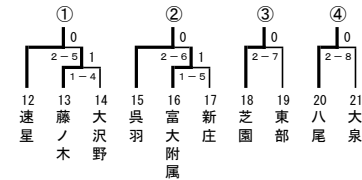

	堀川	奥田	山室	西部	勝敗	順位
堀川	-	3-0	3-2	3-0	3-0	1
奥田	0-3	-	3-0	3-0	2-1	2
山室	2-3	0-3	-	0-3	0-3	4
西部	0-3	0-3	3-0	-	1-2	3

Bリーグ

	速星	奥羽	芝園	八尾	勝敗	順位
速星	-	0-3	3-0	3-0	2-1	2
奥羽	3-0	-	3-0	3-1	3-0	1
芝園	0-3	0-3	-	3-2	1-2	3
八尾	0-3	1-3	2-3	-	0-3	4

Aリーグ

	和合	山室	奥田	藤ノ木	勝敗	順位
和合	-	3-1	3-1	3-1	3-0	1
山室	1-3	-	2-3	3-2	1-2	3
奥田	1-3	3-2	-	3-1	2-1	2
藤ノ木	1-3	2-3	1-3	-	0-3	4

Bリーグ

	芝園	速星	奥羽	城山	勝敗	順位
芝園	-	2-3	3-0	3-0	2-1	2
速星	3-2	-	3-0	3-0	3-0	1
奥羽	0-3	0-3	-	3-2	1-2	3
城山	0-3	0-3	0-3	-	0-3	4

試合順 第一試合：①-④、②-③ 第二試合：①-③、②-④ 第三試合：①-②、③-④

試合順 第一試合：①-④、②-③ 第二試合：①-③、②-④ 第三試合：①-②、③-④

予選トーナメント

予選トーナメント

男子シングルス (1)

1 松浦 昊徳 (堀川)		二上 航己 (奥田)	24
2 松下 智紀 (藤ノ木)		押川 颯真 (藤ノ木)	25
3 藤井 一輝 (大泉)		山本 定長 (呉羽)	26
4 佐藤 正隆 (北部)		大西 和徳 (富大附属)	27
5 吉田 琉生 (富大附属)		石川 椋太 (大泉)	28
6 酒井 歩 (東部)		北川 颯汰 (新庄)	29
7 桐谷 峻正 (八尾)		九里 光哉 (岩瀬)	30
8 松崎 優斗 (芝園)		村上 司 (富山聴覚)	31
9 九里 敏生 (岩瀬)		水野 稜也 (山室)	32
10 竹森麟汰郎 (山田)		平井 康太郎 (堀川)	33
11 村崎 亜門 (速星)		谷井 優希 (城山)	34
12 別府 良太郎 (山室)		竹林 正晟 (興南)	35
13 上野快翔 (和合)		川口 優斗 (三成)	36
14 多葉田 大地 (城山)		槻 大晟 (西部)	37
15 田村 龍吾 (三成)		山本 涼介 (大沢野)	38
16 春海 暢昭 (奥田)		竹内 維 (北部)	39
17 安田 康聖 (新庄)		三浦 桔平 (速星)	40
18 西島 魁人 (興南)		朝山 史也 (東部)	41
19 石葉 竜弥 (堀川)		木田 雅夫 (片山学園)	42
20 田島 蒼空 (西部)		栗山 拓弥 (八尾)	43
21 杉越 咲哉 (大沢野)		勝本 航志朗 (芝園)	44
22 森田 智忠 (片山学園)		中田琉雅 (和合)	45
23 松井 蓮 (呉羽)			