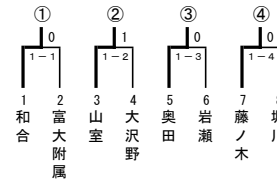

	堀川	奥田	山室	西部	勝敗	順位
堀川	-	3-0	3-2	3-0	3-0	1
奥田	0-3	-	3-0	3-0	2-1	2
山室	2-3	0-3	-	0-3	0-3	4
西部	0-3	0-3	3-0	-	1-2	3

Bリーグ

	速星	奥羽	芝園	八尾	勝敗	順位
速星	-	0-3	3-0	3-0	2-1	2
奥羽	3-0	-	3-0	3-1	3-0	1
芝園	0-3	0-3	-	3-2	1-2	3
八尾	0-3	1-3	2-3	-	0-3	4

Aリーグ

	和合	山室	奥田	藤ノ木	勝敗	順位
和合	-	3-1	3-1	3-1	3-0	1
山室	1-3	-	2-3	3-2	1-2	3
奥田	1-3	3-2	-	3-1	2-1	2
藤ノ木	1-3	2-3	1-3	-	0-3	4

Bリーグ

	芝園	速星	奥羽	城山	勝敗	順位
芝園	-	2-3	3-0	3-0	2-1	2
速星	3-2	-	3-0	3-0	3-0	1
奥羽	0-3	0-3	-	3-2	1-2	3
城山	0-3	0-3	0-3	-	0-3	4

試合順 第一試合：①-④、②-③ 第二試合：①-③、②-④ 第三試合：①-②、③-④

試合順 第一試合：①-④、②-③ 第二試合：①-③、②-④ 第三試合：①-②、③-④

予選トーナメント

予選トーナメント

男子シングルス (1)

1 松浦 昊徳 (堀川)		二上 航己 (奥田)	24
2 松下 智紀 (藤ノ木)		押川 颯真 (藤ノ木)	25
3 藤井 一輝 (大泉)		山本 定長 (呉羽)	26
4 佐藤 正隆 (北部)		大西 和徳 (富大附属)	27
5 吉田 琉生 (富大附属)		石川 椋太 (大泉)	28
6 酒井 歩 (東部)		北川 颯汰 (新庄)	29
7 桐谷 峻正 (八尾)		九里 光哉 (岩瀬)	30
8 松崎 優斗 (芝園)		村上 司 (富山聴覚)	31
9 九里 敏生 (岩瀬)		水野 稜也 (山室)	32
10 竹森麟汰郎 (山田)		平井 康太郎 (堀川)	33
11 村崎 亜門 (速星)		谷井 優希 (城山)	34
12 別府 良太郎 (山室)		竹林 正晟 (興南)	35
13 上野快翔 (和合)		川口 優斗 (三成)	36
14 多葉田 大地 (城山)		槻 大晟 (西部)	37
15 田村 龍吾 (三成)		山本 涼介 (大沢野)	38
16 春海 暢昭 (奥田)		竹内 維 (北部)	39
17 安田 康聖 (新庄)		三浦 桔平 (速星)	40
18 西島 魁人 (興南)		朝山 史也 (東部)	41
19 石葉 竜弥 (堀川)		木田 雅夫 (片山学園)	42
20 田島 蒼空 (西部)		栗山 拓弥 (八尾)	43
21 杉越 咲哉 (大沢野)		勝本 航志朗 (芝園)	44
22 森田 智忠 (片山学園)		中田琉雅 (和合)	45
23 松井 蓮 (呉羽)			